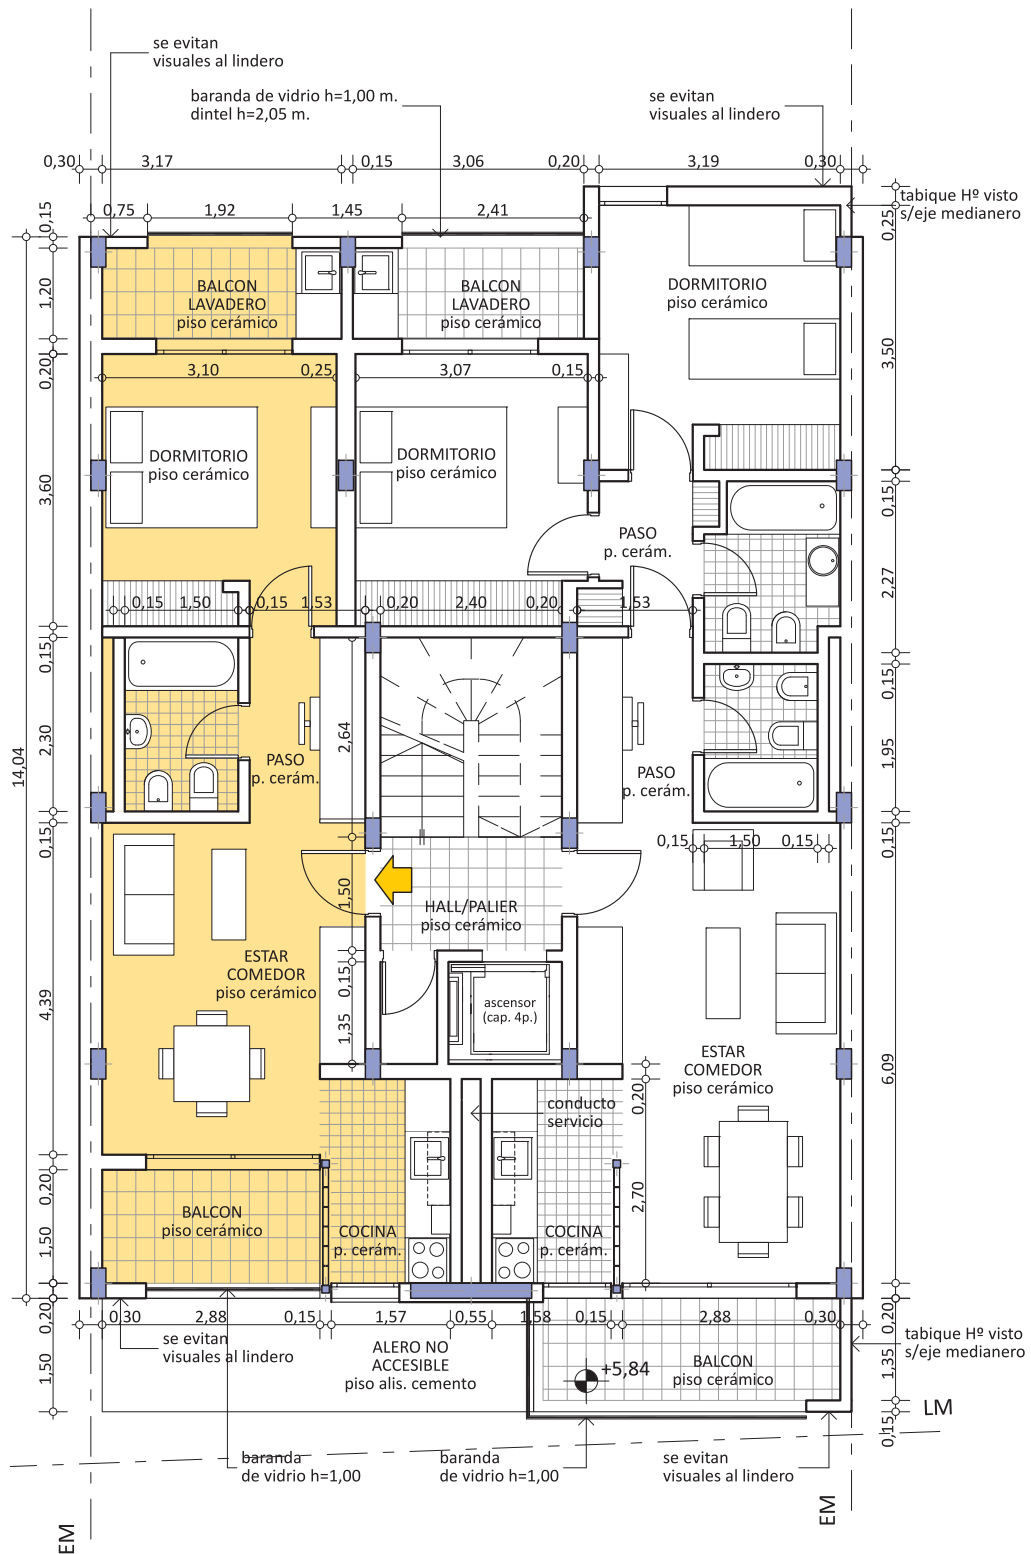

**estudio e srl**  
**cci mat. 0146**  
www.estudioe.com.ar  
+54 9 342 5211275

Avenida Galicia 2170, Santa Fe  
**PLANTA TIPO PISOS 2º, 3º, 6º, 7º**